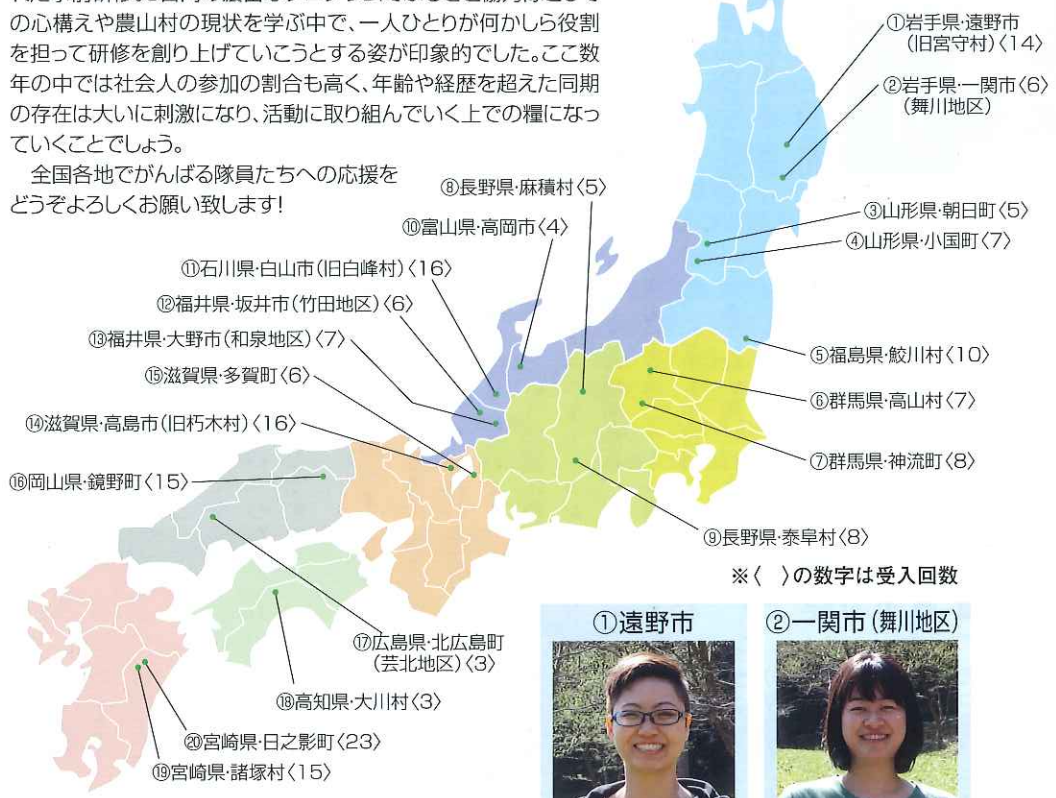

国内緑化事業
**緑のふるさと
 協力隊**

山の恵みに包まれた春。第23期隊員たちが4月13日にそれぞれの派遣先の農山村へ着任しました。今回は厳しい応募状況もあり20市町村に20名の派遣となりました。

山梨県立ゆずりはら青少年自然の里(山梨県上野原市)で行われた事前研修。8日間の濃密なプログラムでふるさと協力隊としての心構えや農山村の現状を学ぶ中で、一人ひとりが何かしら役割を担って研修を創り上げていこうとする姿が印象的でした。ここ数年の中では社会人の参加の割合も高く、年齢や経歴を超えた同期の存在は大いに刺激になり、活動に取り組んでいく上での糧になっていくことでしょう。

全国各地でがんばる隊員たちへの応援を
 どうぞよろしくお願い致します!

◆第23期協力隊データ
 派遣人数:20人(男性10人、女性10人)
 (社会人8名、学生12名(うち休学4名))・
 平均年齢24.6歳 受入先自治体数:20市町村

隊員の思いが、地域を
 つなぐちからになる!
 第23期緑のふるさと協力隊、活動開始!

<p>③朝日町</p> <p>山本亜紀 神奈川県・大学生・21</p>	<p>④小国町</p> <p>野口達光 東京都・会社員・25</p>	<p>⑤鮫川村</p> <p>三登百合子 広島県・大学生(休)・21</p>	<p>⑥高山村</p> <p>増田雄太 千葉県・大学生(休)・19</p>	<p>⑦神流町</p> <p>大矢みなほ 兵庫県・契約社員・26</p>	<p>⑧麻績村</p> <p>山本達也 神奈川県・専門学校生・20</p>
<p>⑨泰阜村</p> <p>釜 智子 東京都・会社員・28</p>	<p>⑩高岡市</p> <p>向笠真史 神奈川県・アルバイト・31</p>	<p>⑪白山市</p> <p>瀬戸絵里香 千葉県・大学生・22</p>	<p>⑫坂井市(竹田地区)</p> <p>久富盛和 神奈川県・契約社員・36</p>	<p>⑬大野市(和泉地区)</p> <p>中俣紗希子 茨城県・大学生(休)・20</p>	<p>⑭高島市</p> <p>中澤勇太 東京都・短大生・20</p>
<p>⑮多賀町</p> <p>北島 圭 神奈川県・大学院生・25</p>	<p>⑯鏡野町</p> <p>福田有紗 東京都・家事手伝い・36</p>	<p>⑰北広島町(芸北地区)</p> <p>山口実咲 千葉県・大学生・22</p>	<p>⑱大川村</p> <p>蔵本芳裕 大阪府・専門学校生・25</p>	<p>⑲諸塚村</p> <p>三浦久尚 神奈川県・無職・36</p>	<p>⑳日之影町</p> <p>丹羽啓輔 愛知県・会社員・29</p>

(※名前下は参加前の住所、職業、年齢。)